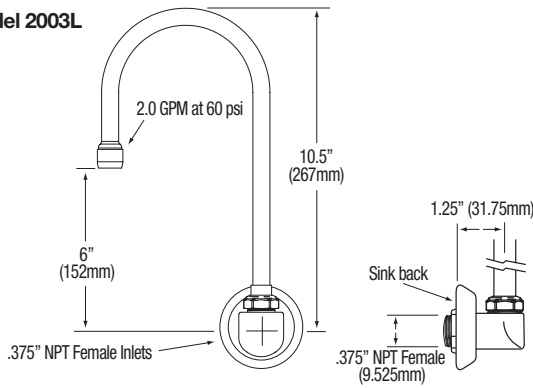

■ Model 2003L