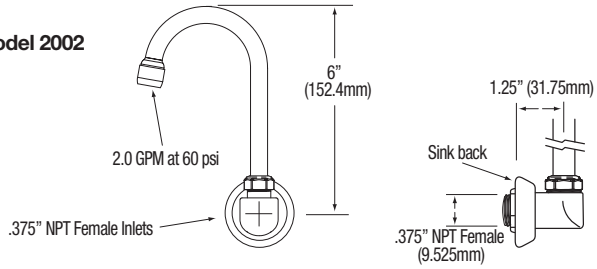

■ Model 1001

■ Model 2002