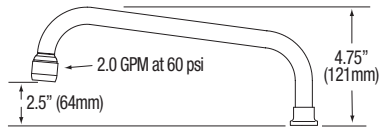

■ Model 1001