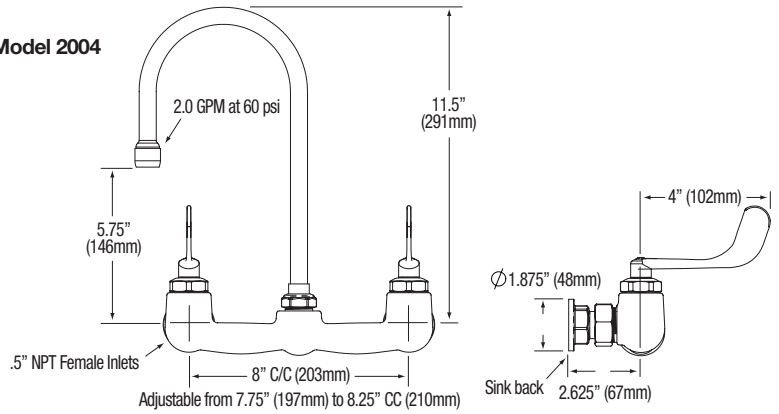

■ Model 2004