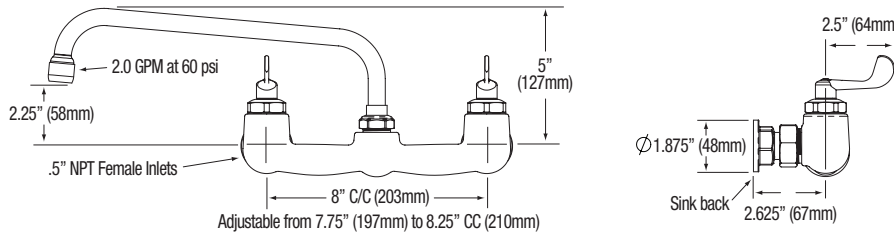

■ Model 2005