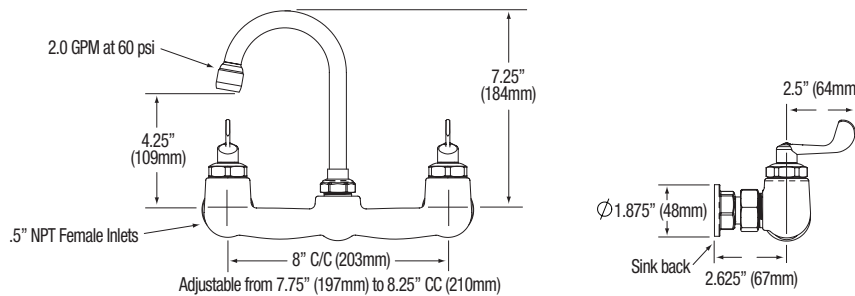

■ Model 2006