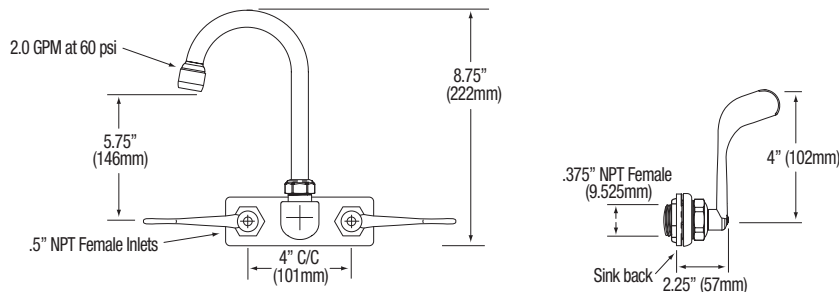

■ Model 2007